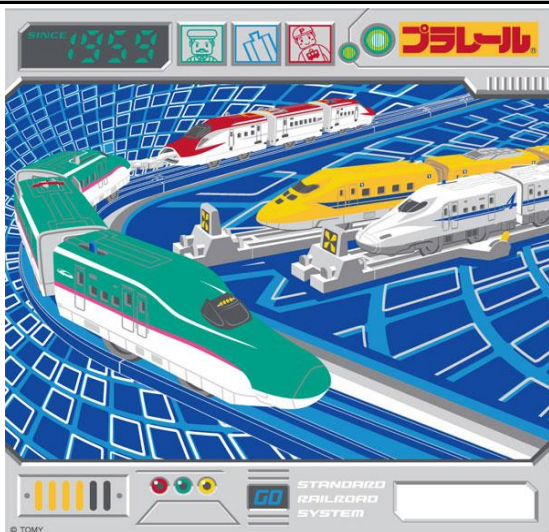

# プラレール®

ハンカチ 上代 300円(税別) 約30×30cm 日本製 綿100%

56190 パネル  
4562448561902

56191 5スター  
4562448561919

ナフキン 上代 500円(税別) 約43×43cm 日本製 綿100%

56192 パネル  
4562448561926

56193 5スター  
4562448561933