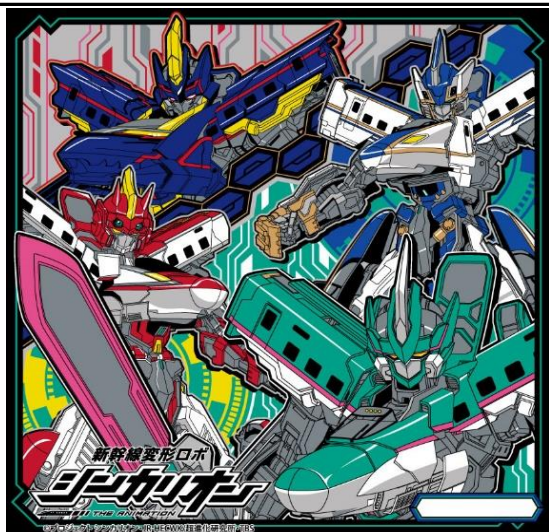

新幹線変形ロボ エドガロボ

THE ANIMATION

ハンカチ 上代 300円(税別) 約30×30cm 日本製 綿100%

56170 ブラック
4562448561704

56171 ブルー
4562448561711

56175 ずかん
4562448561759

ナフキン 上代 500円(税別) 約43×43cm 日本製 綿100%

56173 ブラック
4562448561735