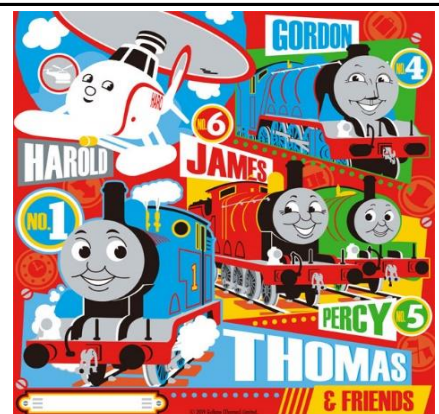

THOMAS & FRIENDS

ハンカチ 上代 300円(税別) 約30×30cm 日本製 綿100%

56204
456244856204

56205 ずかん
4562448562053

56206 レッド
4562448562060

ナフキン 上代 500円(税別) 約43×43cm 日本製 綿100%

56207
456244856207

56208 ずかん
4562448562084