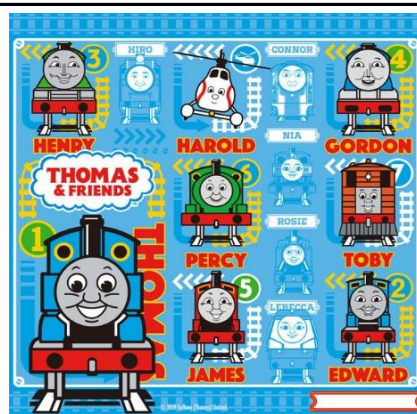

THOMAS & FRIENDS

ハンカチ 上代 300円(税別) 約30×30cm 日本製 綿100%

56204
456244856204

56205 ずかん
4562448562053

56206 レッド
4562448562060

ナフキン 上代 500円(税別) 約43×43cm 日本製 綿100%

56207
456244856207

56208 ずかん
4562448562084